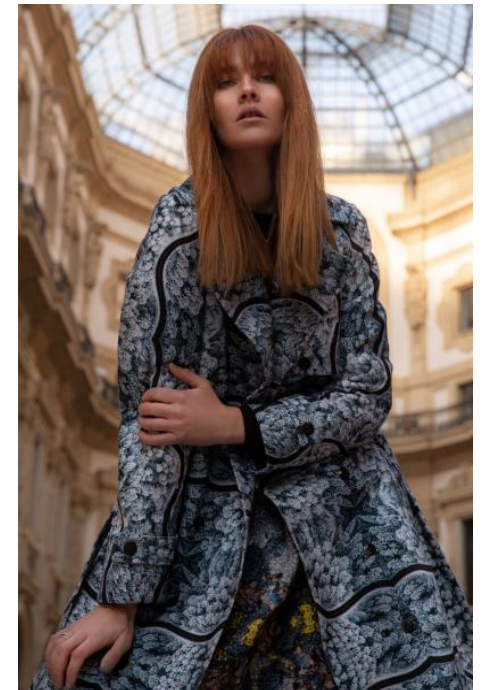

Sandra Hunke

height	178	5"10
size	34	8
bust	80	31,5
waist	62	24,4
hips	92	36,6
bra	70 A	34 AA
jeans	W 26/27	L 34
shoes	39	6
hair	rot	red
eyes	blau grün	blue green
TikTok		373.800

ID: 1993 created: 19.01.2024